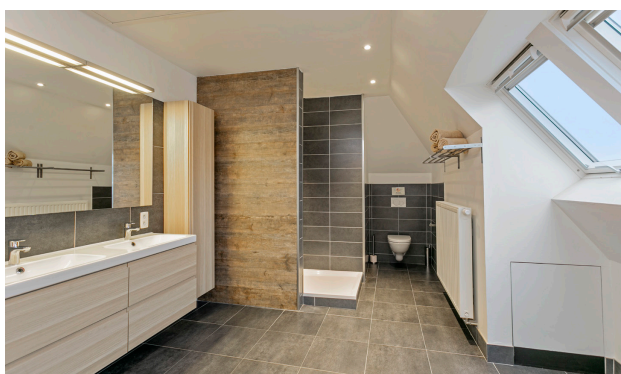

Badkamer - salle de bain - bathroom 2

- ✓ Inloopdouche, 2 wastafels, toilet, bad
  Douche à l'italienne, 2 lavabos, WC, bain
  Walk-in shower, 2 washbasins, toilet, bath