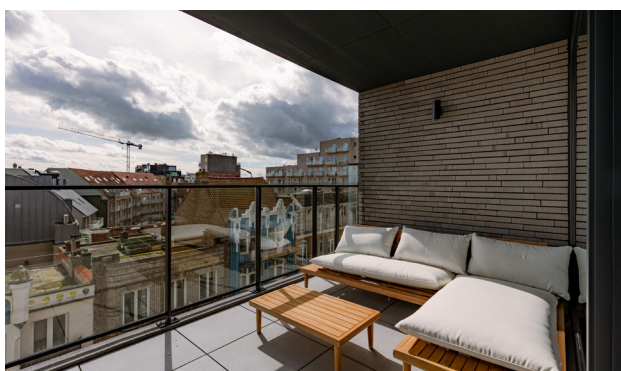

Balkon - Balcon - Balcony

- ✓ Louge